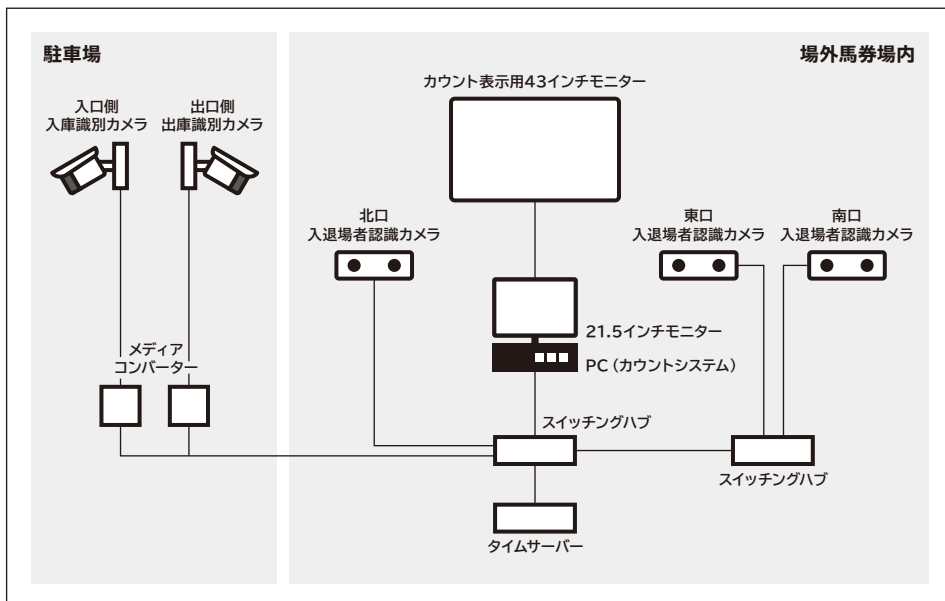

また、以前の場外馬券場は出入口が1か所だけだったのですが、今では3か所あります。双眼カメラによって低コストで、3か所の集計もすぐに確認できるようになりました。カウント精度も高いので、集計結果を安心して活用できます。

## 導入事例のポイント

識別カメラが駐車場の出入口で  
入出庫車両を認識

複眼カメラが3箇所の出入口で  
入退場者を認識

事務室のモニターで  
車両や入退場者の数を表示

遠山真吾様(愛知県競馬組合 総務部総務広報課 主幹)

新場外馬券場にカウントシステムの導入を検討する際、数社に相談しましたが条件に合うシステムを見つけるのが難しい状況でした。VIVOTEC社製の双眼カメラのコストパフォーマンスが圧倒的に良かったということもありますが、一般的なカウントシステムでは、時間を指定して数値を出すのが難しかったというのも理由の一つだと思います。双眼カメラでの入退場者カウントシステムは、開業した今も、トラブルなく運用できています。

「金シャチけいばNAGOYA」は名古屋競馬の愛称

3台の入退場者認識カメラと2台の入出庫識別カメラは、スイッチングハブを介してPC（カウントシステム）に接続

入退場者と入出庫の数値を表示する43インチモニター

カメラで認識した入退場者と入出庫をカウントするシステム

入退場者を認識する双眼カメラ

3箇所の出入口の天井に双眼カメラを設置（写真は東口）

駐車場の出入口に設置されている入出庫識別カメラ

## 入退場者と入出庫を統合したカウントシステムにより 状況が一目でわかるようになった

新場外馬券場には、バーチャル競馬場システム、AIカメラシステム、投票システム、映像システム、ネットワーク機器管理システム、顔認証システムなど多くのシステムを導入しています。

入退場者と入出庫のカウントシステムでは、電子システムに発注が決まり、株式会社システム・ケイと共にシステム開発を担当してくれました。全体的なシステム会議に当初から参加して段取りを調整していただいたので、スムーズにカウントシステムを設置できました。